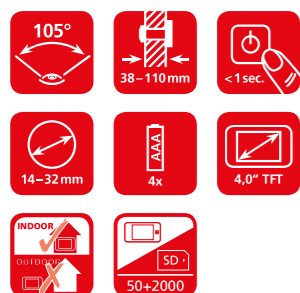

Cerraduras electrónicas

Mirilla

Mirilla electrónica Door eGuard 8100

- Instalación sencilla (grosor de puerta 38-110 mm)
- Imagen clara, nítida, también con poca luz
- Visualización de la imagen en un segundo
- Instalación solo en interiores
- Incluye baterías

Artículo	EAN	UE	alto x ancho x fondo
DG 8100	40 03482... 37360 6	1	mm 68x125x15

Mirilla electrónica Door eGuard 8200

- Con timbre
- Instalación sencilla (grosor de puerta 38 - 110 mm)
- En la memoria interna se pueden guardar hasta 25 imágenes (es posible la ampliación adicional de la memoria por medio de una tarjeta Micro SD de 8 GB)
- Imagen clara, nítida durante el día y la noche (gracias al LED IR incorporado)
- Buena calidad de imagen también con escasa luz
- Visualización de la imagen en un segundo
- Manejo sencillo mediante el botón de encendido
- Tras pulsar el botón de encendido, la imagen se visualiza, según el ajuste seleccionado, durante 10, 15 o 20 segundos
- Instalación solo en zonas protegidas a la intemperie
- Incluye baterías