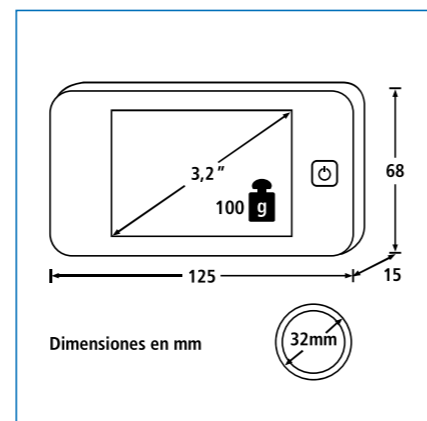

Cerraduras electrónicas

Mirilla

Mirilla electrónica Door eGuard 8100

- Instalación sencilla (grosor de puerta 38-110 mm)
- Imagen clara, nítida, también con poca luz
- Visualización de la imagen en un segundo
- Instalación solo en interiores
- Incluye baterías

Artículo	EAN	UE	alto x ancho x fondo
DG 8100	40 03482... 37360 6	1	mm 68x125x15

Mirilla electrónica Door eGuard 8200

- Con timbre
- Instalación sencilla (grosor de puerta 38 - 110 mm)
- En la memoria interna se pueden guardar hasta 25 imágenes (es posible la ampliación adicional de la memoria por medio de una tarjeta Micro SD de 8 GB)
- Imagen clara, nítida durante el día y la noche (gracias al LED IR incorporado)
- Buena calidad de imagen también con escasa luz
- Visualización de la imagen en un segundo
- Manejo sencillo mediante el botón de encendido
- Tras pulsar el botón de encendido, la imagen se visualiza, según el ajuste seleccionado, durante 10, 15 o 20 segundos
- Instalación solo en zonas protegidas a la intemperie
- Incluye baterías

Artículo	EAN	UE	alto x ancho x fondo
DG 8500	40 03482... 48500 2	1	mm Consulte el plano anterior