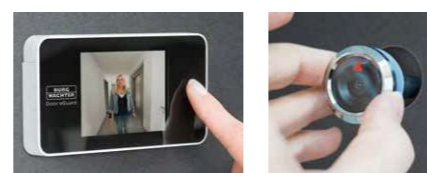

Cerraduras electrónicas

Mirilla

Mirilla electrónica Door eGuard 8100

- Instalación sencilla (grosor de puerta 38-110 mm)
- Imagen clara, nítida, también con poca luz
- Visualización de la imagen en un segundo
- Instalación solo en interiores
- Incluye baterías

Artículo	EAN	UE	alto x ancho x fondo
DG 8100	40 03482... 37360 6	1	mm 68x125x15

Mirilla electrónica Door eGuard 8200

- Con timbre
- Instalación sencilla (grosor de puerta 38 - 110 mm)
- En la memoria interna se pueden guardar hasta 25 imágenes (es posible la ampliación adicional de la memoria por medio de una tarjeta Micro SD de 8 GB)
- Imagen clara, nítida durante el día y la noche (gracias al LED IR incorporado)
- Buena calidad de imagen también con escasa luz
- Visualización de la imagen en un segundo
- Manejo sencillo mediante el botón de encendido
- Tras pulsar el botón de encendido, la imagen se visualiza, según el ajuste seleccionado, durante 10, 15 o 20 segundos
- Instalación solo en zonas protegidas a la intemperie
- Incluye baterías