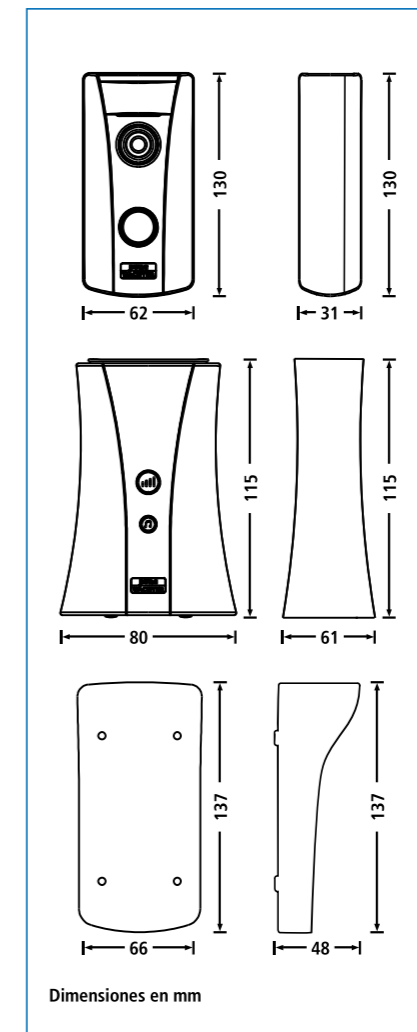

Cerraduras electrónicas

Intercomunicadores de puerta

Videoportero WLAN Door eGuard Video Bell 8500

- Modo WLAN*** para máxima flexibilidad en la instalación
- Set de actualización de las instalaciones de timbre existentes*
- En la mayoría de los casos puede mantenerse el timbre/gong existente*
- Vista en directo de 160° con Video y Audio-on-Demand
- Calidad de video HD brillante**
- Notificación al tocarse el timbre
- Notificaciones controladas por movimiento
- Audio de dos vías con supresión de ruido
- Instalación y configuración sencilla
- LEDs infrarrojos para visión nocturna integrados
- Detector de movimiento infrarrojo pasivo integrado (PIR) hasta 7 m
- Cableado fijo con amplio rango de tensiones (~8 hasta 20 V-CA)
- Techo solar/para la lluvia protege frente a influencias meteorológicas
- Uso en interiores y exteriores (IP55)
- Gong radio con batería de 433 MHz para uso flexible con gran alcance (hasta 30 m) y 16 sonidos diferentes del timbre con cinco niveles de volumen***