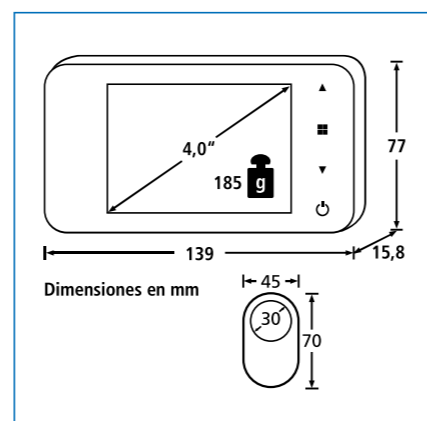

Cerraduras electrónicas

Mirilla

Mirilla electrónica Door eGuard 8100

- Instalación sencilla (grosor de puerta 38-110 mm)
- Imagen clara, nítida, también con poca luz
- Visualización de la imagen en un segundo
- Instalación solo en interiores
- Incluye baterías

Artículo	EAN	UE	alto x ancho x fondo
DG 8100	40 03482... 37360 6	1	mm 68x125x15

Mirilla electrónica Door eGuard 8200

- Con timbre
- Instalación sencilla (grosor de puerta 38 - 110 mm)
- En la memoria interna se pueden guardar hasta 25 imágenes (es posible la ampliación adicional de la memoria por medio de una tarjeta Micro SD de 8 GB)
- Imagen clara, nítida durante el día y la noche (gracias al LED IR incorporado)
- Buena calidad de imagen también con escasa luz
- Visualización de la imagen en un segundo
- Manejo sencillo mediante el botón de encendido
- Tras pulsar el botón de encendido, la imagen se visualiza, según el ajuste seleccionado, durante 10, 15 o 20 segundos
- Instalación solo en zonas protegidas a la intemperie
- Incluye baterías

Artículo	EAN	UE	alto x ancho x fondo
DG 8500	40 03482... 48500 2	1	mm Consulte el plano anterior