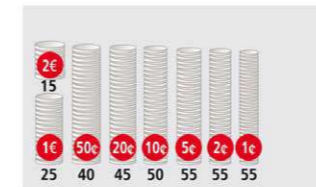

División en monedas:
ZK 2257 EURO
ZE 250/251 EURO

Pieza