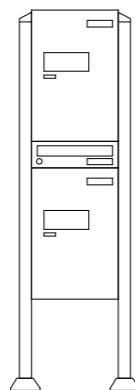

Buzones para paquetes sueltos / Sistemas

Selección de los módulos de sistema con **dos buzones**

eBoxx EASY+ E 635
N.º de set 84383 W / 84353 ANT
eBoxx E 634
N.º de set 84437 W / 84413 ANT

Sistema eBoxx compuesto por:
2x eBoxx EASY+ E 635 o eBoxx E 634
2x postes Terzo 170
2x pies Terzo
2x set de montaje sistema eBoxx (38420 6)

Altura x Anchura x Profundidad totales:
1700 x 570 x 450 mm

eBoxx EASY+ E 635
N.º de set 84387 W / 84357 ANT
eBoxx E 634
N.º de set 84442 W / 84417 ANT

Sistema eBoxx compuesto por:
2x eBoxx EASY+ E 635 o eBoxx E 634
1x buzones A 625
2x postes Terzo 170
2x pies Terzo
2x set de montaje sistema eBoxx (38420 6)

Altura x Anchura x Profundidad totales:
1700 x 570 x 450 mm

eBoxx EASY+ E 635
N.º de set 84390 W / 84360 ANT
eBoxx E 634
N.º de set 84445 W / 84421 ANT

Sistema eBoxx compuesto por:
2x eBoxx EASY+ E 635 o eBoxx E 634
2x buzones A 625
2x postes Terzo 170
2x pies Terzo
2x set de montaje sistema eBoxx (38420 6)