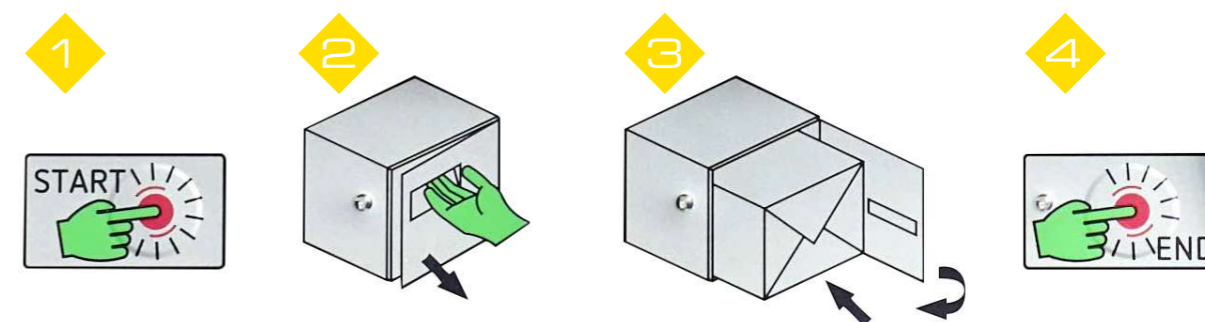

Buzón para paquetes eBoxx EASY+

Uso sencillo en 4 pasos:

Color	EAN	Buzón para paquetes Dimensiones/Peso	Paquete Dimensiones/ capacidad de carga máx. *
	40 03482...	en mm	en mm
E 635 ANT / E 635 W			
Antracita	41930 4		
Blanco	41920 5		
GV 645 ANT / GV 645 W			
Antracita	41950 2		
Blanco	41940 3		
A 625 ANT / A 625 W **			
Antracita	41970 0		
Blanco	41960 1		

* La capacidad de carga puede diferir según el tipo de montaje y la calidad de la pared.

Lo datos son válidos solamente si el montaje es adecuado. ** Buzones según la norma DIN EN 13724:2013.

eBoxx EASY+ E en combinación con el buzón para cartas eBoxx A: diferentes variantes para montaje en pared, soporte o instalaciones. Consulte a partir de la página 216*.