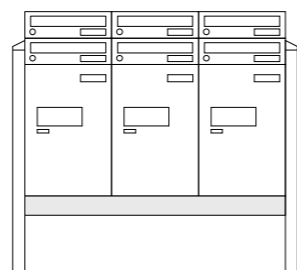

Sistema eBoxx compuesto por:
3x eBoxx EASY+ E 635 o eBoxx E 634
6x buzones A 625
2x postes Terzo 170
1x travesaño Terzo 1140
2x set de montaje sistema eBoxx (38420 6)

Altura x Anchura x Profundidad totales:
1266 x 1330 x 450mm