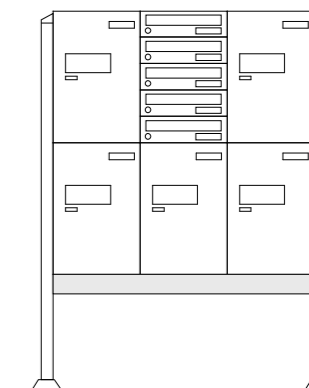

Sistema eBoxx compuesto por:
5x eBoxx EASY+ E 635 o eBoxx E 634
5x buzones A 625
2x postes Terzo 170
2x pies Terzo
1x travesaño Terzo 1140
2x set de montaje sistema eBoxx (38420 6)

Altura x Anchura x Profundidad totales:
1700 x 1330 x 450mm