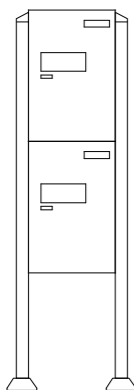

Antracita
(similar a RAL 7016)

Blanco (similar a RAL 9016)

El complemento ideal para su buzón para paquetes eBoxx E.

Buzón para paquetes eBoxx EASY+

Uso sencillo en 4 pasos:

Color	EAN	Buzón para paquetes Dimensiones/Peso	Paquete Dimensiones/ capacidad de carga máx. *
	40 03482...	en mm	en mm
E 635 ANT / E 635 W			
Antracita	41930 4		
Blanco	41920 5		
GV 645 ANT / GV 645 W			
Antracita	41950 2		
Blanco	41940 3		
A 625 ANT / A 625 W **			
Antracita	41970 0		
Blanco	41960 1		

* La capacidad de carga puede diferir según el tipo de montaje y la calidad de la pared.

Lo datos son válidos solamente si el montaje es adecuado. ** Buzones según la norma DIN EN 13724:2013.

eBoxx EASY+ E en combinación con el buzón para cartas eBoxx A: diferentes variantes para montaje en pared, soporte o instalaciones. Consulte a partir de la página 216*.

Buzones para paquetes sueltos / Sistemas

Selección de los módulos de sistema con **dos buzones**

eBoxx EASY+ E 635
N.º de set 84383 W / 84353 ANT
eBoxx E 634
N.º de set 84437 W / 84413 ANT

Sistema eBoxx compuesto por:
2x eBoxx EASY+ E 635 o eBoxx E 634
2x postes Terzo 170
2x pies Terzo
2x set de montaje sistema eBoxx (38420 6)

Altura x Anchura x Profundidad totales:
1700 x 570 x 450 mm

eBoxx EASY+ E 635
N.º de set 84387 W / 84357 ANT
eBoxx E 634
N.º de set 84442 W / 84417 ANT

Sistema eBoxx compuesto por:
2x eBoxx EASY+ E 635 o eBoxx E 634
1x buzones A 625
2x postes Terzo 170
2x pies Terzo
2x set de montaje sistema eBoxx (38420 6)