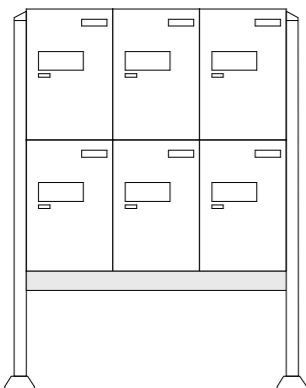

Buzones para paquetes sueltos / Sistemas

Selección de los módulos de sistema con seis buzones

eBoxx EASY+ E 635
N.º de set 84386 W / 84356 ANT
eBoxx E 634
N.º de set 84441 W / 84416 ANT

Sistema eBoxx compuesto por:
6x eBoxx EASY+ E 635 o eBoxx E 634
2x postes Terzo 170
2x pies Terzo
1x travesaño Terzo 1140
2x set de montaje sistema eBoxx (38420 6)

Altura x Anchura x Profundidad totales:
1700 x 1330 x 450mm

eBoxx EASY+ E 635
N.º de set 84389 W / 84359 ANT
eBoxx E 634
N.º de set 84444 W / 84419 ANT