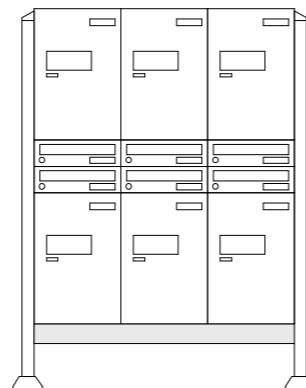

Sistema eBoxx compuesto por:
6x eBoxx EASY+ E 635 o eBoxx E 634
6x buzones A 625
2x postes Terzo 170
2x pies Terzo
1x travesaño Terzo 1140
2x set de montaje sistema eBoxx (38420 6)

Altura x Anchura x Profundidad totales:
1700 x 1330 x 450mm

Accesorios: postes y travesaños para el montaje de sistemas

Postes Terzo

- Poste fabricado en perfil de aluminio pintado en polvo de alta calidad
- Para fijar en cemento
- Para el montaje de una eBoxx se necesitan dos postes