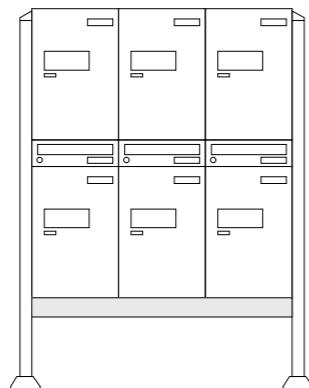

Sistema eBoxx compuesto por:
6x eBoxx EASY+ E 635 o eBoxx E 634
3x buzones A 625
2x postes Terzo 170
2x pies Terzo
1x travesaño Terzo 1140
2x set de montaje sistema eBoxx (38420 6)

Altura x Anchura x Profundidad totales:
1700 x 1330 x 450mm

eBoxx EASY+ E 635
N.º de set 84392 W / 84362 ANT
eBoxx E 634
N.º de set 84447 W / 84423 ANT