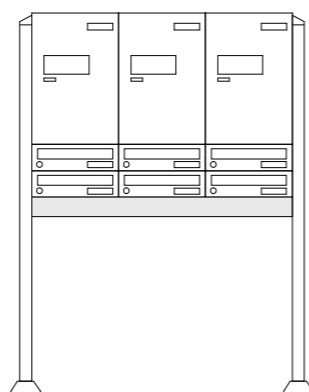

Sistema eBoxx compuesto por:
3x eBoxx EASY+ E 635 o eBoxx E 634
6x buzones A 625
2x postes Terzo 170
2x pies Terzo
1x travesaño Terzo 1140
2x set de montaje sistema eBoxx (38420 6)

Altura x Anchura x Profundidad totales:
1700 x 1330 x 450mm

eBoxx EASY+ E 635
N.º de set 84372 W / 84342 ANT
eBoxx E 634
N.º de set 84425 W / 84402 ANT