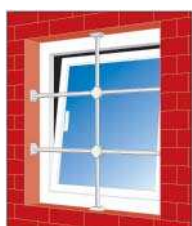

WP Perfil 100/150 y SK 107/110 SB:

- perfil de aluminio resistente y elegante con pasadores de acero endurecido de gran resistencia, con sistema anticorte

WP MS 102 SB:

- anclajes para pared de acero endurecido, con sistema de fijación oculto
- permiten diferentes posibilidades de fijación

Utilice las diferentes posibilidades de winPROTEC...

1 montaje en el umbral de la ventana

2 montaje en la fachada

3 montaje sobre el marco de la ventana

4 montaje interior sobre la hoja de la puerta o ventana