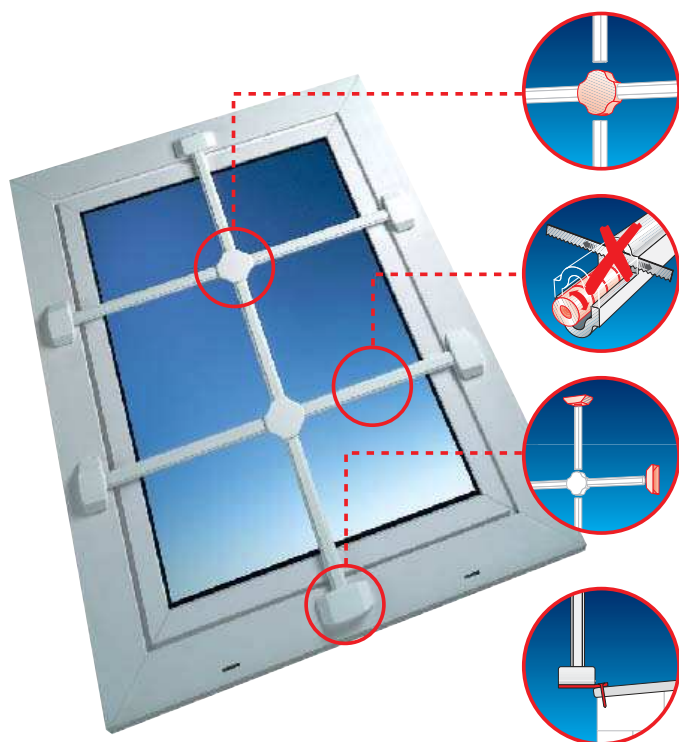

Rejas de seguridad winProtec

win PROTEC

Componentes sueltos para realizarlas a las medidas necesarias...

fácil montaje para el especialista o el manitas (sin soldaduras). También totalmente montado para los menos habilidosos. Instalación sencilla y muy rápida.

Distancia para una óptima seguridad max. 245 mm

winPROTEC sección

WP MS 101 SB:

- cruceta de unión de fundición. Extremadamente resistente.
- guías para alojar perfiles verticales y horizontales
- fijaciones del perfil ocultas e desatornillables

WP Perfil 100/150 y SK 107/110 SB:

- perfil de aluminio resistente y elegante con pasadores de acero endurecido de gran resistencia, con sistema anticorte

WP MS 102 SB:

- anclajes para pared de acero endurecido, con sistema de fijación oculto
- permiten diferentes posibilidades de fijación

Utilice las diferentes posibilidades de winPROTEC...

1 montaje en el umbral de la ventana

2 montaje en la fachada

3 montaje sobre el marco de la ventana

4 montaje interior sobre la hoja de la puerta o ventana