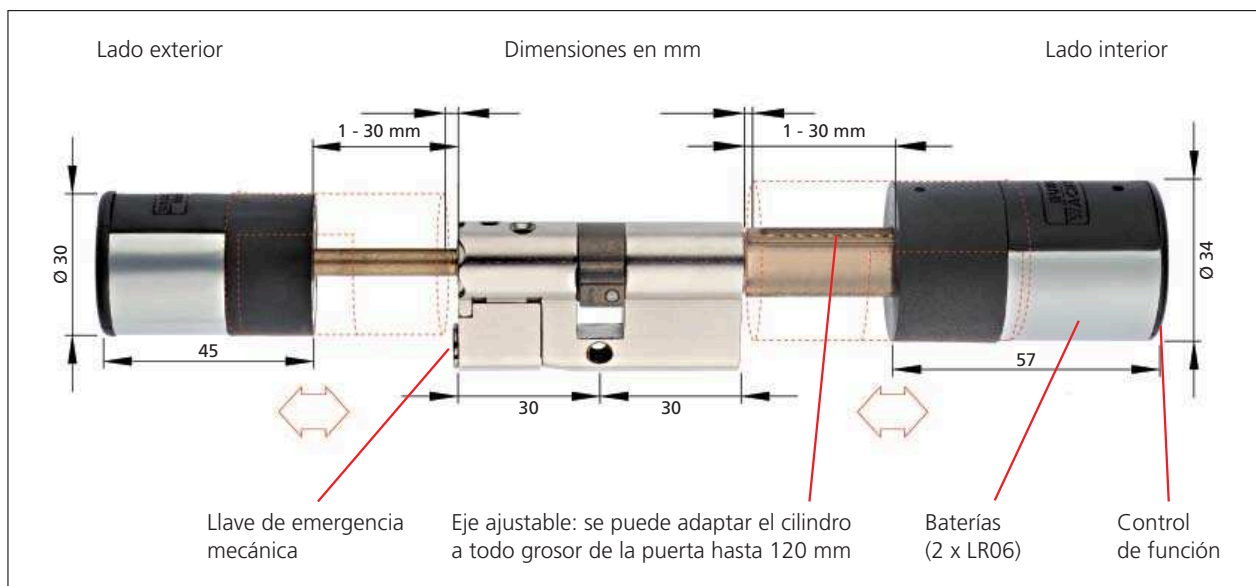

Cilindros Europrofil para puertas antipánico, con pomo libre de ambos lados y medios cilindros están disponibles opcionalmente.