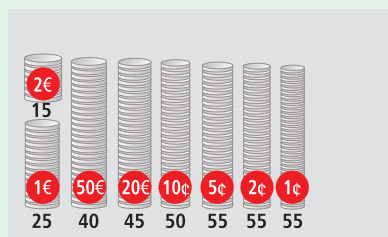

### EURO bandejas

Bandejas para cajas de caudales y cajones, para monedas y billetes.

Artículo	EAN	AN x FO x AL
	40 03482...	mm
<b>ZE 250 EURO</b>	24660 3	253 x 194 x 65
<b>ZE 300 EURO</b>	24670 2	326 x 228 x 65

ZE 250 EURO: para las series de cajas de caudales Business 7250 y Office 2257  
ZE 300 EURO: para las series de cajas de caudales Business 7300 y Office 2307

ZE 300 EURO

### EURO bandeja para monedas

Bandejas de monedas para cajones.

Artículo	EAN	AN x FO x AL
	40 03482...	mm
<b>ZE 251 EURO</b>	24680 1	249 x 146 x 50
<b>ZE 301 EURO</b>	24690 0	326 x 167 x 50

ZE 251 EURO

**División en monedas:**  
ZK 7250 EURO  
ZK 2257 EURO  
ZE 250/251 EURO