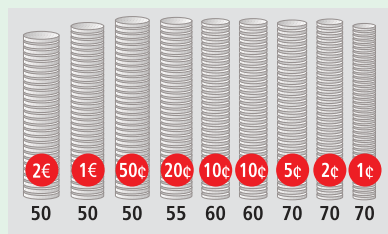

### EURO bandeja para monedas

Bandejas de monedas para cajones.

Artículo	EAN	AN x FO x AL
	40 03482...	mm
<b>ZE 251 EURO</b>	24680 1	249 x 146 x 50
<b>ZE 301 EURO</b>	24690 0	326 x 167 x 50

ZE 251 EURO

**División en monedas:**  
ZK 7250 EURO  
ZK 2257 EURO  
ZE 250/251 EURO

Stück

**División en billetes:**  
ZK 7250 EURO  
ZK 2257 EURO  
ZE 250 EURO

**División en monedas:**  
ZK 7300 EURO  
ZK 2307 EURO  
ZE 300/301 EURO

Stück

**División en billetes:**  
ZK 7300 EURO  
ZK 2307 EURO  
ZE 300 EURO