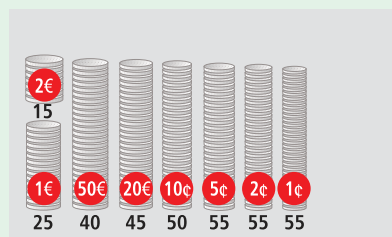

EURO bandejas

Bandejas para cajas de caudales y cajones, para monedas y billetes.

Artículo	EAN	AN x FO x AL
	40 03482...	mm
ZE 250 EURO	24660 3	253 x 194 x 65
ZE 300 EURO	24670 2	326 x 228 x 65

ZE 250 EURO: para las series de cajas de caudales Business 7250 y Office 2257
ZE 300 EURO: para las series de cajas de caudales Business 7300 y Office 2307

ZE 300 EURO

EURO bandeja para monedas

Bandejas de monedas para cajones.

Artículo	EAN	AN x FO x AL
	40 03482...	mm
ZE 251 EURO	24680 1	249 x 146 x 50
ZE 301 EURO	24690 0	326 x 167 x 50

ZE 251 EURO

División en monedas:
ZK 7250 EURO
ZK 2257 EURO
ZE 250/251 EURO

Cantidad

División en billetes:
ZK 7250 EURO
ZK 2257 EURO
ZE 250 EURO

División en monedas:
ZK 7300 EURO
ZK 2307 EURO
ZE 300/301 EURO

Cantidad

División en billetes:
ZK 7300 EURO
ZK 2307 EURO
ZE 300 EURO