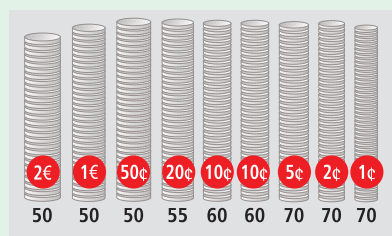

EURO bandejas

Bandejas para cajas de caudales y cajones, para monedas y billetes.

Artículo	EAN	AN x FO x AL
	40 03482...	mm
ZE 250 EURO	24660 3	253 x 194 x 65
ZE 300 EURO	24670 2	326 x 228 x 65

ZE 250 EURO: para las series de cajas de caudales Business 7250 y Office 2257
ZE 300 EURO: para las series de cajas de caudales Business 7300 y Office 2307

ZE 300 EURO

EURO bandeja para monedas

Bandejas de monedas para cajones.

Artículo	EAN	AN x FO x AL
	40 03482...	mm
ZE 251 EURO	24680 1	249 x 146 x 50
ZE 301 EURO	24690 0	326 x 167 x 50

ZE 251 EURO

División en monedas:
ZK 7250 EURO
ZK 2257 EURO
ZE 250/251 EURO

Cantidad

División en billetes:
ZK 7250 EURO
ZK 2257 EURO
ZE 250 EURO

División en monedas:
ZK 7300 EURO
ZK 2307 EURO
ZE 300/301 EURO

Cantidad

División en billetes:
ZK 7300 EURO
ZK 2307 EURO
ZE 300 EURO